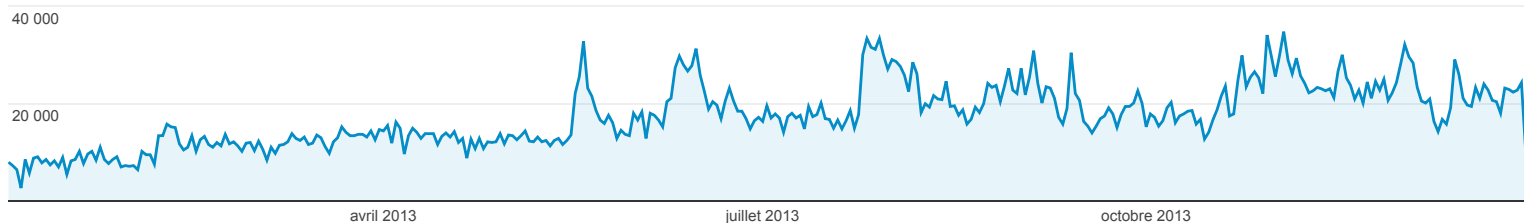

Appareils

Toutes les visites
18,41 %

Ce rapport est basé sur 249 331 visites (0,72 % des visites). [En savoir plus](#)

Explorateur

Récapitulatif

● Visites

avril 2013

juillet 2013

octobre 2013

Infos sur l'appareil mobile	Acquisition			Comportement			Conversions		
	Visites	Nouvelles visites (en %)	Nouvelles visites	Taux de rebond	Pages/visite	Durée moy. de la visite	Taux de conversion par objectif	Objectifs réalisés	Valeur de l'objectif
	6 411 659 % du total: 18,41 % (34 822 952)	20,10 % Moyenne du site: 18,77 % (7,12 %)	1 289 012 % du total: 19,72 % (6 535 328)	26,90 % Moyenne du site: 38,64 % (-30,38 %)	4,43 Moyenne du site: 3,77 (17,35 %)	00:05:47 Moyenne du site: 00:06:26 (-10,28 %)	0,00 % Moyenne du site: 0,00 % (0,00 %)	0 % du total: 0,00 % (0)	0,00 \$US % du total: 0,00 % (0,00 \$US)
1. Apple iPhone	2 226 409	18,83 %	419 136	23,69 %	4,03	00:05:06	0,00 %	0	0,00 \$US
2. Apple iPad	1 012 017	19,17 %	193 995	38,66 %	3,42	00:05:22	0,00 %	0	0,00 \$US
3. (not set)	753 496	10,44 %	78 632	20,13 %	4,74	00:05:21	0,00 %	0	0,00 \$US
4. Lenovo A2107A-H IdeaTab A2107A-H	155 308	0,00 %	0	5,22 %	10,92	00:12:57	0,00 %	0	0,00 \$US
5. Samsung GT-I9300 Galaxy SIII	121 509	32,99 %	40 084	37,59 %	3,43	00:02:18	0,00 %	0	0,00 \$US
6. Samsung GT-I8190 Galaxy S III Mini	81 425	8,58 %	6 983	16,29 %	10,28	00:10:28	0,00 %	0	0,00 \$US
7. BlackBerry 9790 BlackBerry Bold 9790	75 280	4,08 %	3 073	7,05 %	5,12	00:04:20	0,00 %	0	0,00 \$US
8. Samsung GT-P1000 Galaxy Tab	74 442	2,44 %	1 816	3,19 %	5,19	00:03:31	0,00 %	0	0,00 \$US
9. Samsung GT-N7100 Galaxy Note II	73 045	26,77 %	19 553	34,61 %	3,75	00:02:56	0,00 %	0	0,00 \$US
10. LG P970 Optimus Black	67 039	1,46 %	978	8,54 %	15,21	00:17:57	0,00 %	0	0,00 \$US