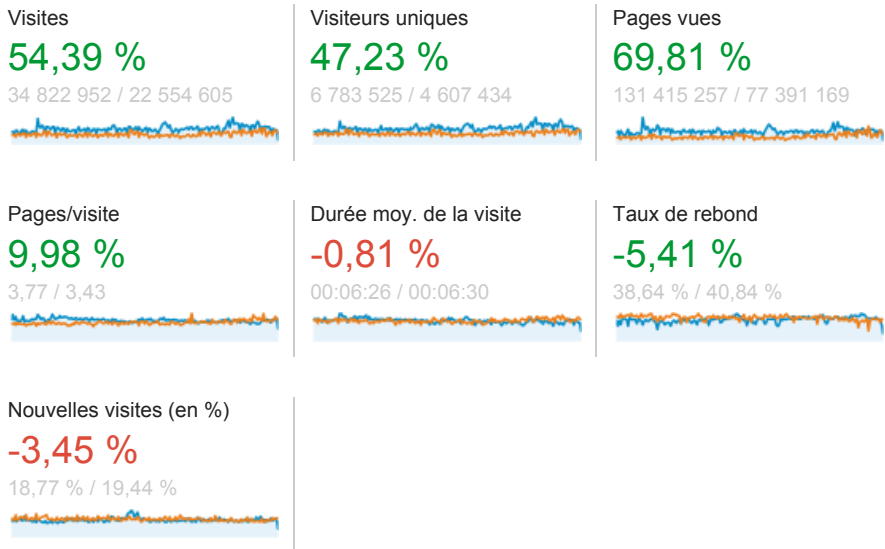

http://www.babnet.net - http://www.babnet.net
www.babnet.net

Présentation de l'audience

1 janv. 2013 - 31 déc. 2013
Comparer à : 1 janv. 2012 - 31 déc. 2012

Toutes le...
+ 0,00 %

Vue d'ensemble

1 janv. 2013 - 31 déc. 2013 : Visites
1 janv. 2012 - 31 déc. 2012 : Visites

Nombre d'internautes ayant visité ce site : 6 783 525

■ Returning Visitor ■ New Visitor

1 janv. 2013 - 31 déc. 2013

1 janv. 2012 - 31 déc. 2012

Langue

1. fr

Visites % Visites

1 janv. 2013 - 31 déc. 2013