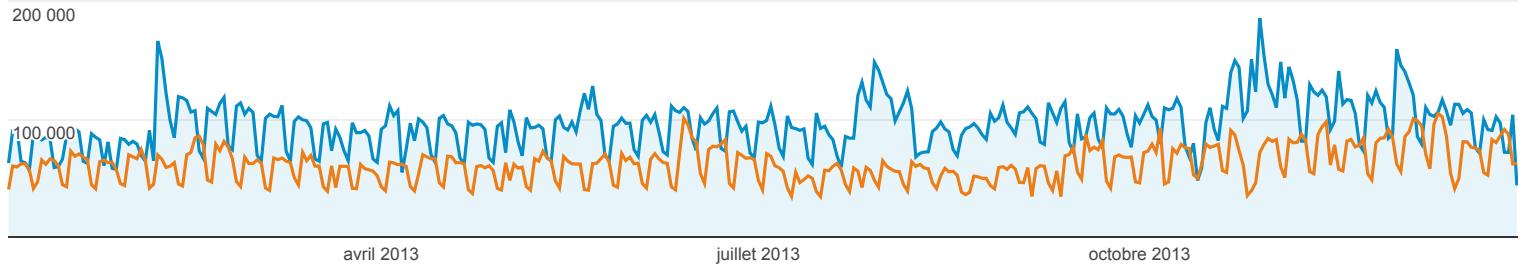

http://www.babnet.net - http://www.babnet.net
www.babnet.net

Présentation de l'audience

1 janv. 2013 - 31 déc. 2013
Comparer à : 1 janv. 2012 - 31 déc. 2012

Toutes le...
+ 0,00 %

Vue d'ensemble

1 janv. 2013 - 31 déc. 2013 : Visites
1 janv. 2012 - 31 déc. 2012 : Visites

Nombre d'internautes ayant visité ce site : 6 783 525

■ Returning Visitor ■ New Visitor

1 janv. 2013 - 31 déc. 2013

1 janv. 2012 - 31 déc. 2012

Langue

1. fr

Visites % Visites

1 janv. 2013 - 31 déc. 2013