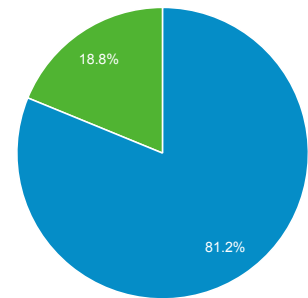

http://www.babnet.net - http://www.babnet.net
www.babnet.net

Présentation de l'audience

1 janv. 2013 - 31 déc. 2013
Comparer à : 1 janv. 2012 - 31 déc. 2012

Toutes le...
+ 0,00 %

Vue d'ensemble

1 janv. 2013 - 31 déc. 2013 : Visites
1 janv. 2012 - 31 déc. 2012 : Visites

Nombre d'internautes ayant visité ce site : 6 783 525

■ Returning Visitor ■ New Visitor

1 janv. 2013 - 31 déc. 2013

1 janv. 2012 - 31 déc. 2012

Langue

1. fr

Visites % Visites

1 janv. 2013 - 31 déc. 2013