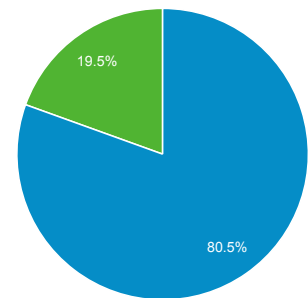

Nombre d'internautes ayant visité ce site : 6 783 525

■ Returning Visitor ■ New Visitor

1 janv. 2013 - 31 déc. 2013

1 janv. 2012 - 31 déc. 2012

Langue

1. fr

Visites % Visites

1 janv. 2013 - 31 déc. 2013